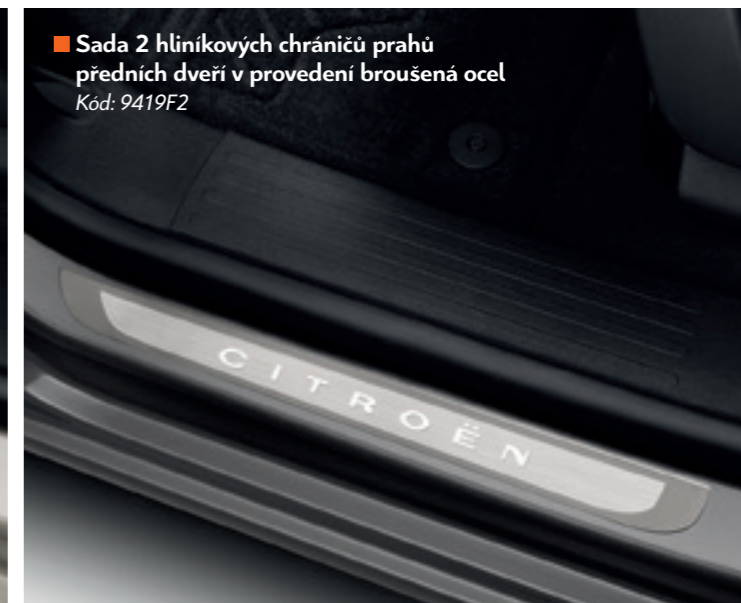

■ Sada 2 hliníkových chráničů prahů
předních dveří v provedení broušená ocel
Kód: 9419F2